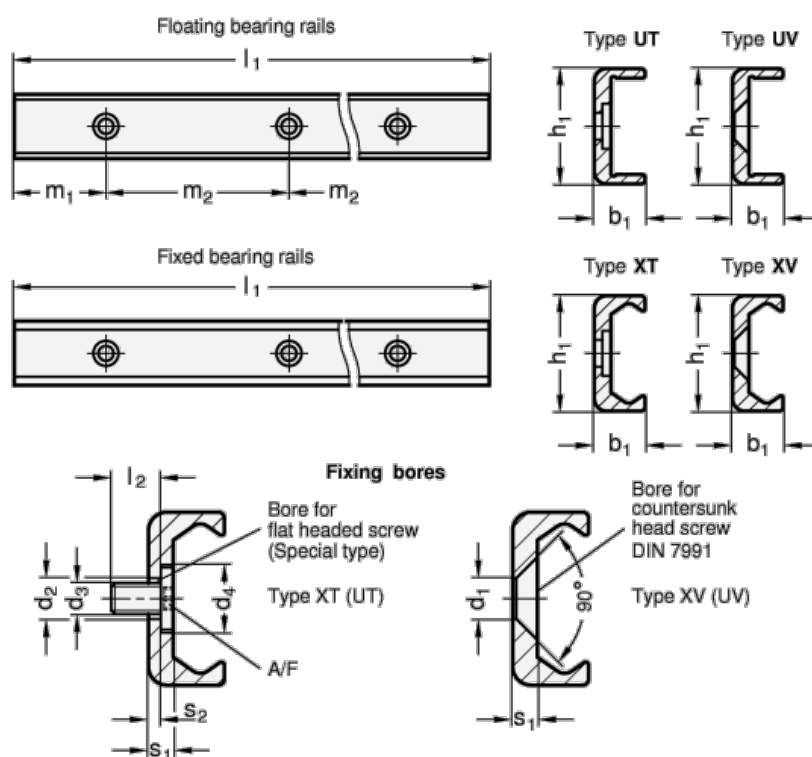

Varenummer: 20242228120040XT
 Beskrivelse: E+G kompakt profil GN 2422-28-1200-40

Mål

A/F = T25	L2 = 10
b1 = 12.3	m1 = 40
d1 =	m2 = 80
d2 = 6.4	s1 = 4
d3 = M5	s2 = 2.2
d4 = 11	Vægt i (g) = 1452
h1 = 28	
L1 = 1200	